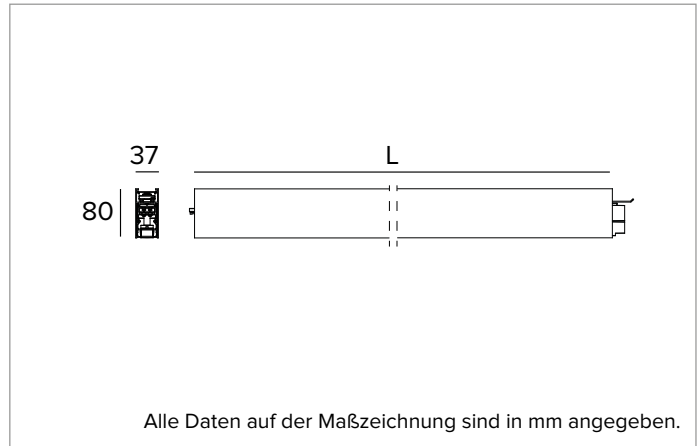

T003MZ830ELDB | LOGICO EASY System 37 - UGR19

Lineare LED-Leuchte für Deckenanbau- oder Pendelmontage

	3000K	H(m)	D1(m)	D2(m)	E _{max} (lx)		
	Ra80	64°	63°				
	Fixture Power	19W	1	1.25	1.23	1608	
	Source Flux	2063lm	2	2.51	2.46	402	
	Fixture Flux	2063lm	3	3.76	3.70	179	
	Efficacy	112lm/W	4	5.02	4.93	101	
G0347	I _{max} =885cd/klm	I _{max}	1826cd	5	6.27	6.16	64

Abstrahlung: DIREKT

Optik: ZELLULÄRE

Optische Effizienz: 100%

Leuchten-Lichtstrom: 2063lm

Lichtausbeute: 112lm/W

Fotobiologische Sicherheit: Risikogruppe 0 (RG 0 = kein Risiko)

MECHANISCHE MERKMALE

Gehäuse aus lackiertem stranggepresstem Aluminium mit 37mm Breite. Obere Abdeckung aus schwarzem PVC.